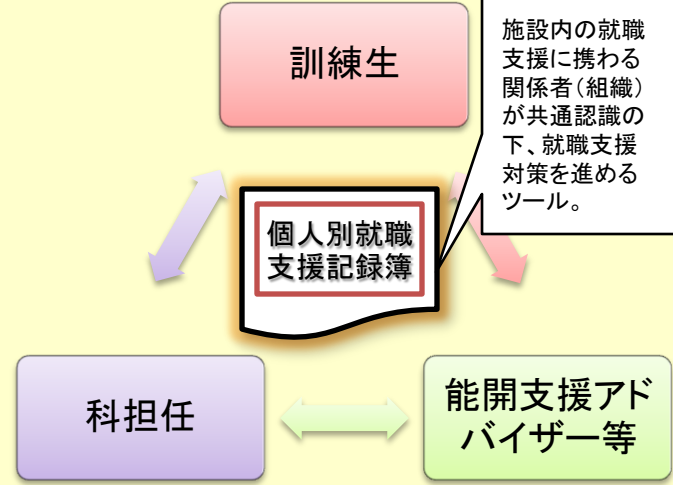

能開大等(学卒者訓練)における就職支援(参考)

(独)雇用・能力開発機構

4月
7月
10月
1月
3月
4月
7月
10月
1月

集団形式による就職支援

個別相談形式による就職支援

「個人別就職支援記録簿」の活用方法

① 学生個々の就職支援を推進するコミュニケーションツールとして活用

② 学生個々の就職課題を解決する支援の進捗管理記録として活用