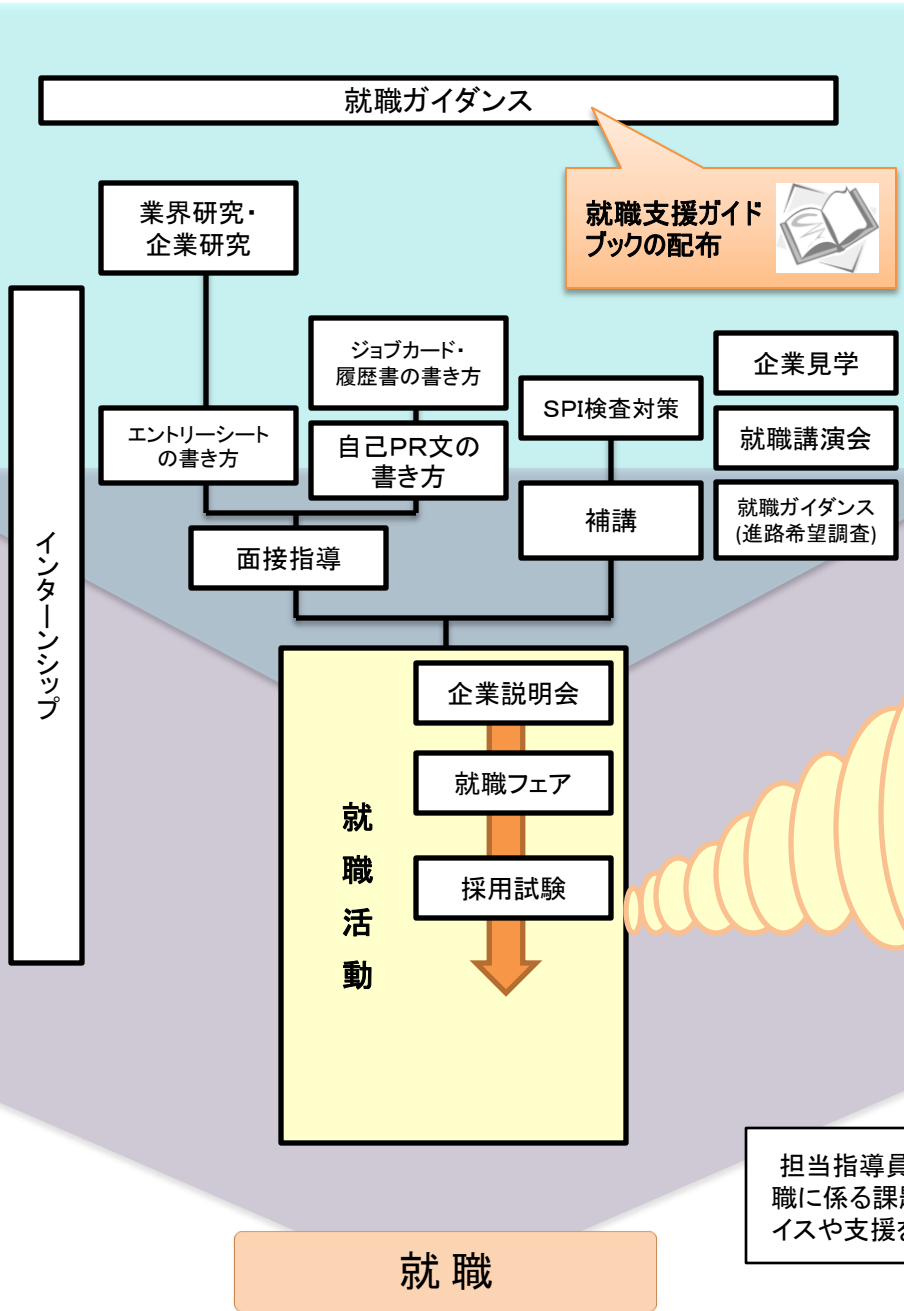

能開大等(学卒者訓練)における就職支援(参考)

(独)雇用・能力開発機構

4月
7月
10月
1月
3月
4月
7月
10月
1月

集団形式による就職支援

個別相談形式による就職支援

「個人別就職支援記録簿」の活用方法

① 学生個々の就職支援を推進するコミュニケーションツールとして活用

② 学生個々の就職課題を解決する支援の進捗管理記録として活用